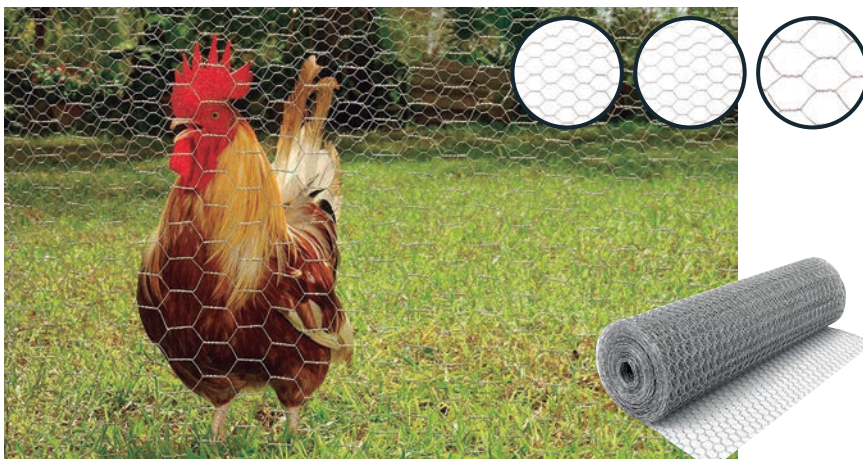

Malla triple torsión galvanizada

Fabricada con alambre galvanizado. Ideal para cercados de animales domésticos.

Referencia	Hueco	Ø Hilo	Rollo	PVP
9712833	51 mm	0,9 mm	1x10 m	7'95
9712834	51 mm	0,9 mm	1x25 m	18'95
9712817	51 mm	0,9 mm	1x50 m	34'95
9712818	51 mm	0,9 mm	1,5x50 m	51'95
9712819	51 mm	0,9 mm	2x50 m	69'95
9712835	25 mm	0,8 mm	1x10 m	11'95
9712836	25 mm	0,8 mm	1x25 m	29'95
9712821	25 mm	0,8 mm	1x50 m	59'95
9712837	13 mm	0,7 mm	1x10 m	15'95
9712838	13 mm	0,7 mm	1x25 m	39'95
9712824	13 mm	0,7 mm	1x50 m	74'95
1004660	41 mm	0,9 mm	1x50 m	64'95
9712820	31 mm	0,9 mm	1x50 m	59'95
9712822	19 mm	0,8 mm	1x50 m	74'95
9712823	16 mm	0,7 mm	1x50 m	69'95