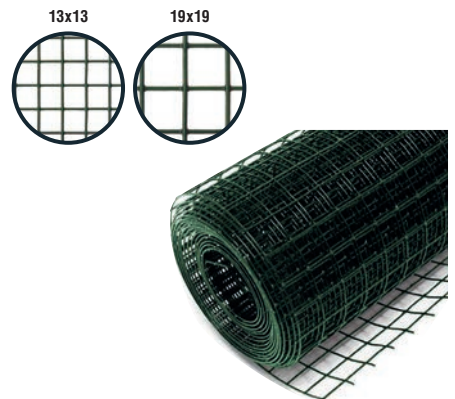

Malla electrosoldada galvanizada verde

Fabricada con alambres blandos y puntos fuertes de soldadura para evitar roturas.

Referencia	Hueco	Ø Hilo	Rollo	PVP
1008471	19x19 mm	0,7 mm	0,5x5 m	6'95
9712843	19x19 mm	0,7 mm	1x5 m	12'95
9712832	13x13 mm	0,7 mm	1x5 m	12'95