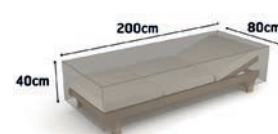

FUNDA TUMBONA

9681224

17'95