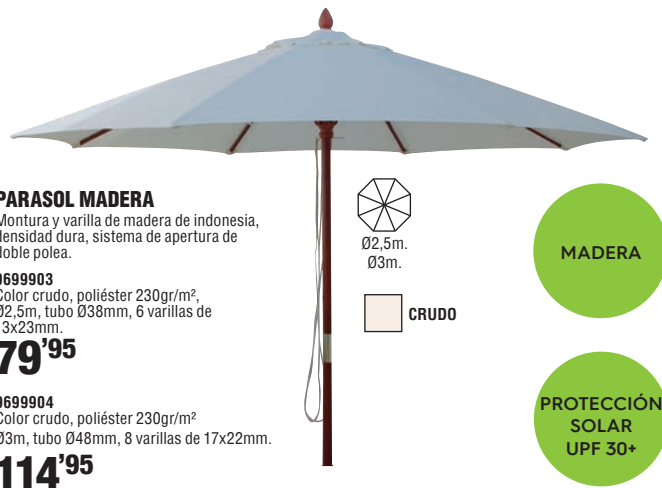

PARASOL ALUMINIO INCLINABLE CON MANIVELA

Ø 2.5 m, tejido poliéster 180 gr/m2, mástil de aluminio de color gris antracita, tubo Ø 38 mm, 6 varillas de acero de 12x18 mm.

44'95

BEIGE

23004417

TAUPÉ

23004418

PROTECCIÓN SOLAR UPF 50+

PROTECCIÓN SOLAR UPF 50+

Ø3,5m.

Varillas de 12x18mm

PROTECCIÓN SOLAR UPF 50+

PARASOL ALUMINIO CON MANIVELA

23004416

Ø 3.5 m, tejido poliéster 210 gr/m2, con faldón, mástil de aluminio de color gris antracita, tubo Ø 48 mm, 8 varillas de acero de 12x18 mm. Tela color beige. Protección solar UV 50+.

74'95

BEIGE

Ø2,5m.

Ø3m.

CRUDO

PARASOL MADERA

Montura y varilla de madera de indonesia, densidad dura, sistema de apertura de doble polea.

9699903