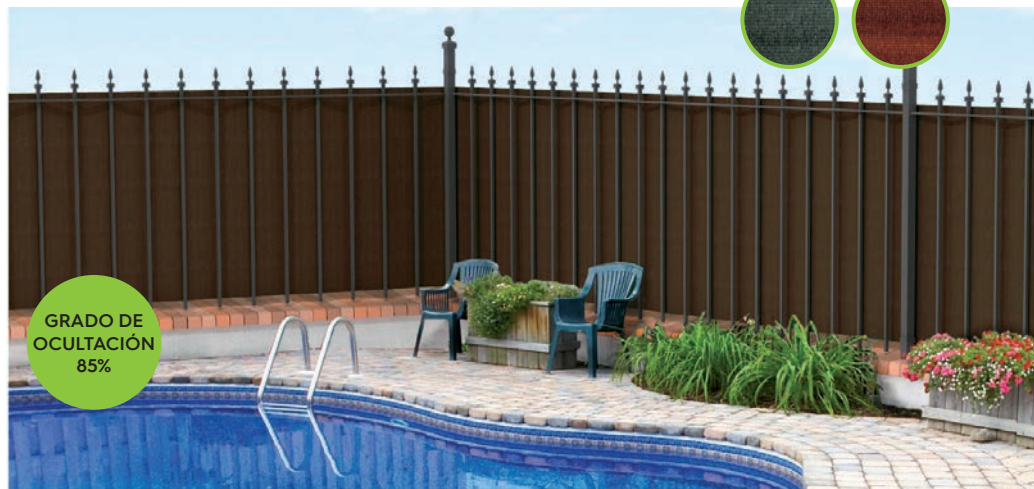

ROMBULL

Fabricado en polietileno con una densidad de 120 gr/m².