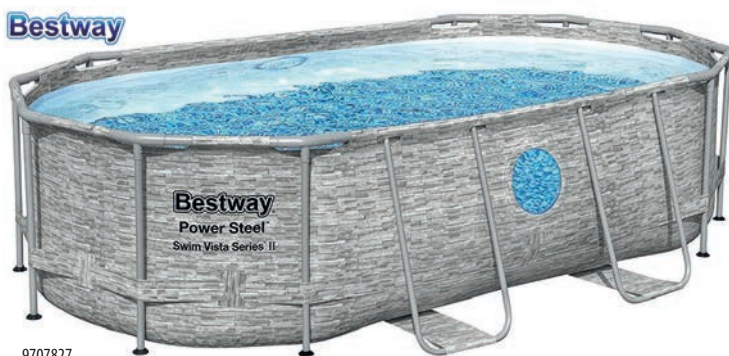

Estructura tubular 9707826 9707827

Marca	BESTWAY	BESTWAY
Medida	427x250	549x274
Altura	100 cm	122 cm
Capacidad	7.250 L	10.949 L
Depuradora	Cartucho	Cartucho
Accesorios	Escalera, cobertor	Escalera, cobertor
PVP	599'00	839'00