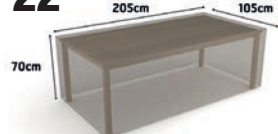

FUNDA MESA RECTANGULAR

9681219

22'95