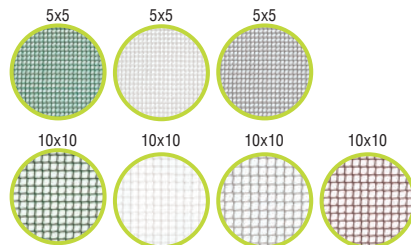

42
VARILLAS

SETO ARTIFICIAL CON HOJAS DE HIEDRA

Fabricado en polietileno con tratamiento anti UV. Compuesto por 36 varillas por metro lineal y con pequeñas hojas que imitan a la hiedra.

Referencia	Medidas	PVP
1002021	1x3 m	31'95
1002022	1,5x3 m	49'95
1002023	2x3 m	64'95

Verde

Referencia	Medidas	PVP
23026045	1x5 m	13'95
23026046	1,5x5 m	19'95
23026047	2x5 m	21'95
23026048	1x50 m	94'95
23026049	2x50 m	189'00

NOVEDAD

PINZA DE FIJACIÓN PARA MALLA DE SOMBREO

23026060
10 unidades.
1'95
23026061
100 unidades.
18'95

Mallas plásticas

notuur

Fabricadas en polietileno de alta densidad, con tratamiento anti UV.

Densidad 310 gr/m²

Referencia	Tamaño malla	Color	Rollo	PVP
1006951	5x5 mm	Verde	1x5 m	16'95
1006952	5x5 mm	Blanco	1x5 m	16'95
9715040	5x5 mm	Gris	1x5 m	16'95
1006953	10x10 mm	Verde	1x5 m	16'95
1006954	10x10 mm	Blanco	1x5 m	16'95
9715042	10x10 mm	Gris	1x5 m	16'95
9715043	10x10 mm	Marrón	1x5 m	16'95
1006957	5x5 mm	Verde	1x25 m	59'95
1006958	5x5 mm	Blanco	1x25 m	59'95
9715041	5x5 mm	Gris	1x25 m	59'95
1006959	10x10 mm	Verde	1x25 m	59'95
1006960	10x10 mm	Blanco	1x25 m	59'95
9715044	10x10 mm	Gris	1x25 m	59'95
9715045	10x10 mm	Marrón	1x25 m	59'95

NORTENE

Fabricadas en polietileno de alta densidad HPDE, con tratamiento anti UV.

Densidad 300 gr/m²

Referencia	Tamaño malla	Color	Rollo	PVP
9661229	5x5 mm	Verde	1x5 m	17'95
9661230	5x5 mm	Blanco	1x5 m	17'95
9671606	5x5 mm	Gris	1x5 m	17'95
6894373	10x10 mm	Verde	1x5 m	17'95
9608386	10x10 mm	Blanco	1x5 m	17'95
9695060	5x5 mm	Verde	1x25 m	64'95
9695061	5x5 mm	Blanco	1x25 m	64'95
9695062	5x5 mm	Gris	1x25 m	64'95
9705206	10x10 mm	Verde	1x25 m	64'95
9705203	10x10 mm	Blanco	1x25 m	64'95