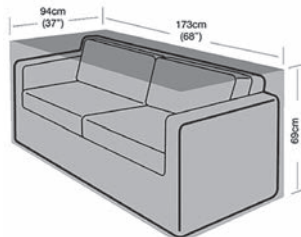

FUNDA SILLÓN GRANDE

9704532

37'95

FUNDA SOFA 2-3 PLAZAS GRANDE

9704533

51'95