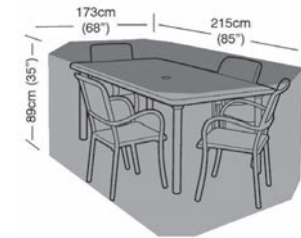

FUNDA CONJUNTO MESA RECTANGULAR 4 PLAZAS

9704528

66'95