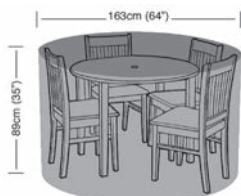

FUNDA MESA REDONDA

9704529

51'95

FUNDA MESA RECTANGULAR 8 PLAZAS

9704530

51'95