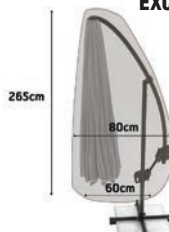

FUNDA PARASOL EXCENTRICO

9709207

19'50