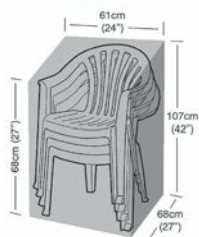

FUNDA SILLAS APILABLES

9704531

26'95

FUNDA SOMBRILLA CANTILEVER CIRCULAR

9704535

34'95