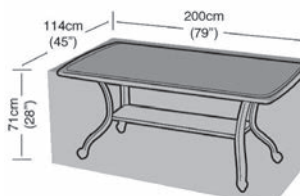

FUNDA MESA REDONDA

9704529

51'95

FUNDA MESA RECTANGULAR 8 PLAZAS

9704530

51'95