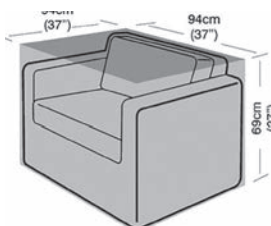

FUNDA SILLÓN GRANDE

9704532

37'95

FUNDA SOFA 2-3 PLAZAS GRANDE

9704533

51'95