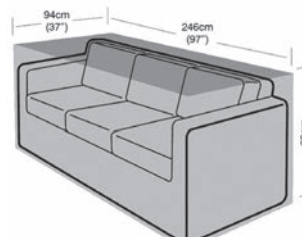

SOFA 3 PLAZAS GRANDE

9704534

59'95